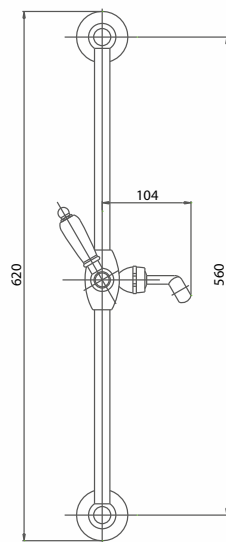

CRM

SALPIA679000

Saliscendi piatto cm 70, con doccia **Kuga** e flessibile cromoline.

*Flat sliding rail set cm 70 with **Kuga** shower and cromoline flexible hose*

CRM

SALMNL681000

Saliscendi **Minimal** cm 70, con doccia Glamour e flessibile cromoline.

Pz. 10
cm 42x44x75

CRM

CRO

VOT

VRA

ORO

SALFRS664000

Saliscendi ø 18 mm cm 60 in ottone con doccia Elegant 1 getto, flessibile doppia aggraffatura cm 150 senza porta sapone

Brass sliding rail set brass ø 18 mm cm 60, with Elegant shower 1 jet and double interlocked flexible hose cm 150, without soap dish holder

Pz. 10
cm 34x37x50

CRM

VOT

VRA

ORO

SALD18609000

Saliscendi \varnothing 18 mm cm 60 con doccia Perla anticalcare monogetto, flessibile inox normale cm 150, con porta sapone

Sliding rail \varnothing 18 mm cm 60, with Cristal shower 2 jets and biflex flexible hose cm 150, soap dish holder

Pz. 18
cm 34x37x50

CRM