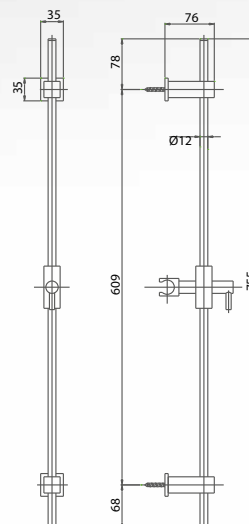

Saliscendi quadro cm70, con doccia Kubik e flessibile satilux

Square Sliding rail set cm70 with Kubik shower and satilux flexible hose

Pz. 5
70X51X77

CRM

SALMNL677000

Saliscendi minimale cm 76, con doccia Style brass e flessibile, doppia graffatura

Minimal Sliding rail set cm 76 with Style brass shower and double interlocked flexible hose

Pz. 5
cm 70x51x77

CRM

SALD25655000

Saliscendi ø 25 mm cm 70 con doccia Style e flessibile doppia graffatura cm 150