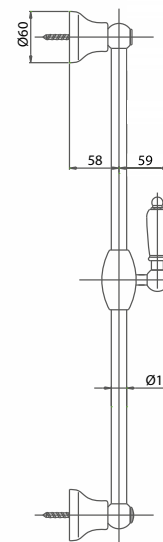

CRM

SALPIA679000

Saliscendi piatto cm 70, con doccia **Kuga** e flessibile cromoline.

*Flat sliding rail set cm 70 with **Kuga** shower and cromoline flexible hose*

CRM

SALMNL681000

Saliscendi **Minimal** cm 70, con doccia Glamour e flessibile cromoline.

Minimal Sliding rail set cm 76 with Style brass shower and double interlocked flexible hose

Pz. 5
cm 70x51x77

CRM

SALD25655000

Saliscendi ø 25 mm cm 70 con doccia Style e flessibile doppia graffatura cm 150

Pz. 10
cm 42x44x75

CRM

CRO

VOT

VRA

ORO

SALFRS664000

Saliscendi ø 18 mm cm 60 in ottone con doccia Elegant 1 getto, flessibile doppia aggraffatura cm 150 senza porta sapone

Brass sliding rail set brass ø 18 mm cm 60, with Elegant shower 1 jet and double interlocked flexible hose cm 150, without soap dish holder

Pz. 10
cm 34x37x50

CRM

VOT

VRA

ORO

SALD18609000

Saliscendi \varnothing 18 mm cm 60 con doccia Perla anticalcare monogetto, flessibile inox normale cm 150, con porta sapone