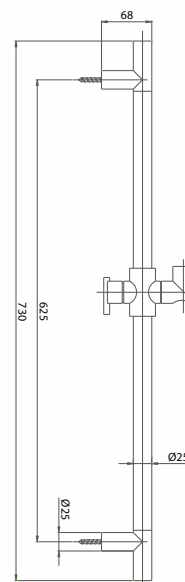

Saliscendi quadro cm70, con doccia Kubik e flessibile satilux

Square Sliding rail set cm70 with Kubik shower and satilux flexible hose

Pz. 5
70X51X77

CRM

SALMNL677000

Saliscendi minimale cm 76, con doccia Style brass e flessibile, doppia graffatura

Minimal Sliding rail set cm 76 with Style brass shower and double interlocked flexible hose

Pz. 5
cm 70x51x77

CRM

SALD25655000

Saliscendi ø 25 mm cm 70 con doccia Style e flessibile doppia graffatura cm 150

Sliding rail set ø 25 mm cm 70, with Style shower 1 jet and double interlocked flexible hose cm 150

Pz. 10
cm 42x44x75

CRM

SALMNL650000

Saliscendi ø 14 minimale cm 60, con doccia Style in ottone, flessibile doppia graffatura cm 150

Minimal sliding rail set ø 14 mm cm 60, with Style brass shower, double interlocked flexible hose cm 150

Pz. 10
cm 42x44x75

CRM

SALOVR642000

CRM

Saliscendi ovale cm 60, con doccia Over, con flessibile satilux com 150